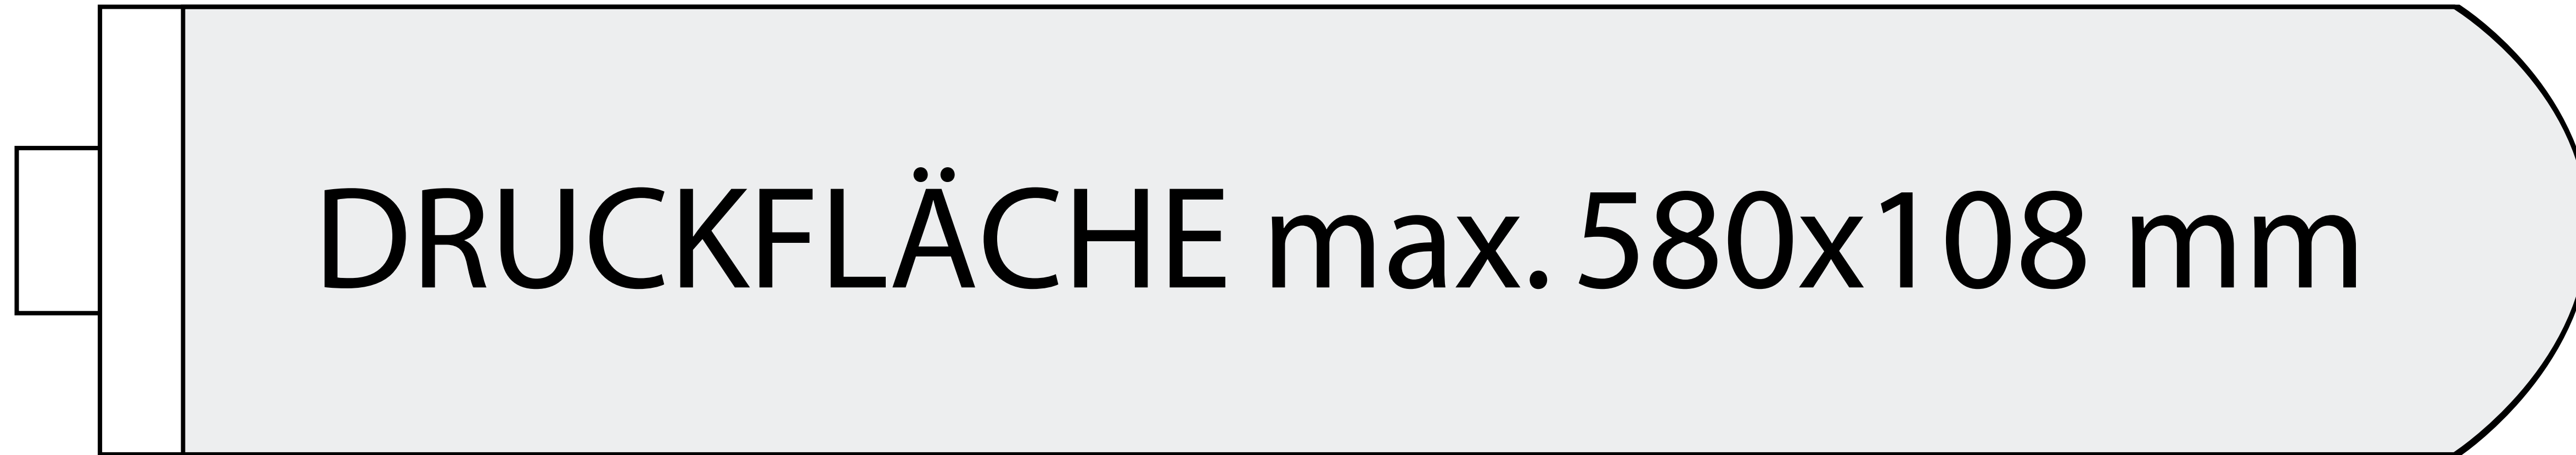

# Bang Bang airSticks 01

FRONTSIDE

BACKSIDE

**!!! ACHTUNG - Empfohlene Druckfläche für Texte 520 x 80 mm !!!**

# Bang Bang airSticks **02**

FRONTSIDE

BACKSIDE

↑  
108 mm  
↓

← — — — — 600 mm — — — — →

**!!! ACHTUNG - Empfohlene Druckfläche für Texte 520 x 80 mm !!!**