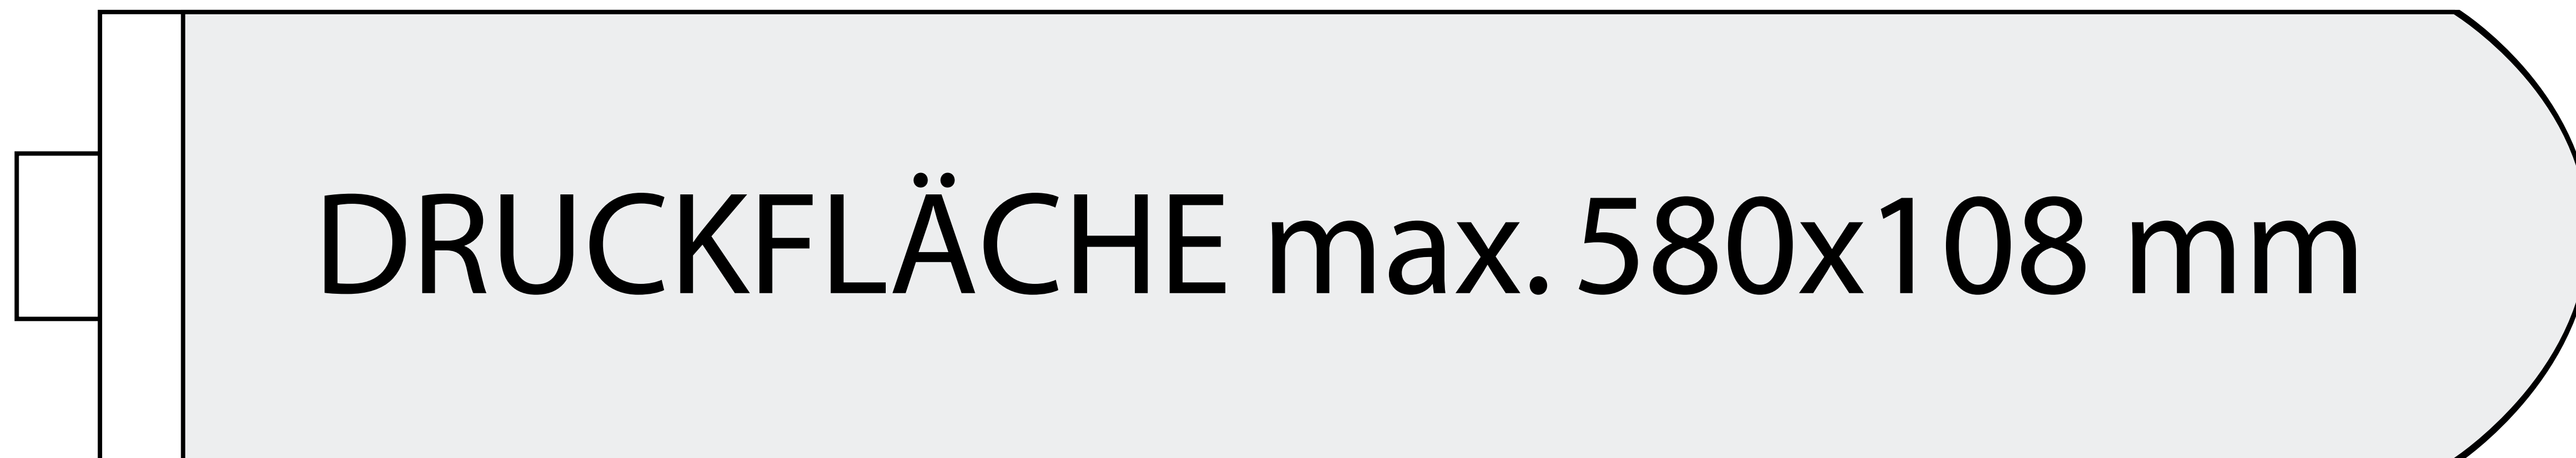

# Bang Bang airSticks 01

FRONTSIDE

BACKSIDE

**!!! ACHTUNG - Empfohlene Druckfläche für Texte 520 x 80 mm !!!**

# Bang Bang airSticks **02**

FRONTSIDE

BACKSIDE

↑  
108 mm  
↓

← — — — — 600 mm — — — — →

**!!! ACHTUNG - Empfohlene Druckfläche für Texte 520 x 80 mm !!!**